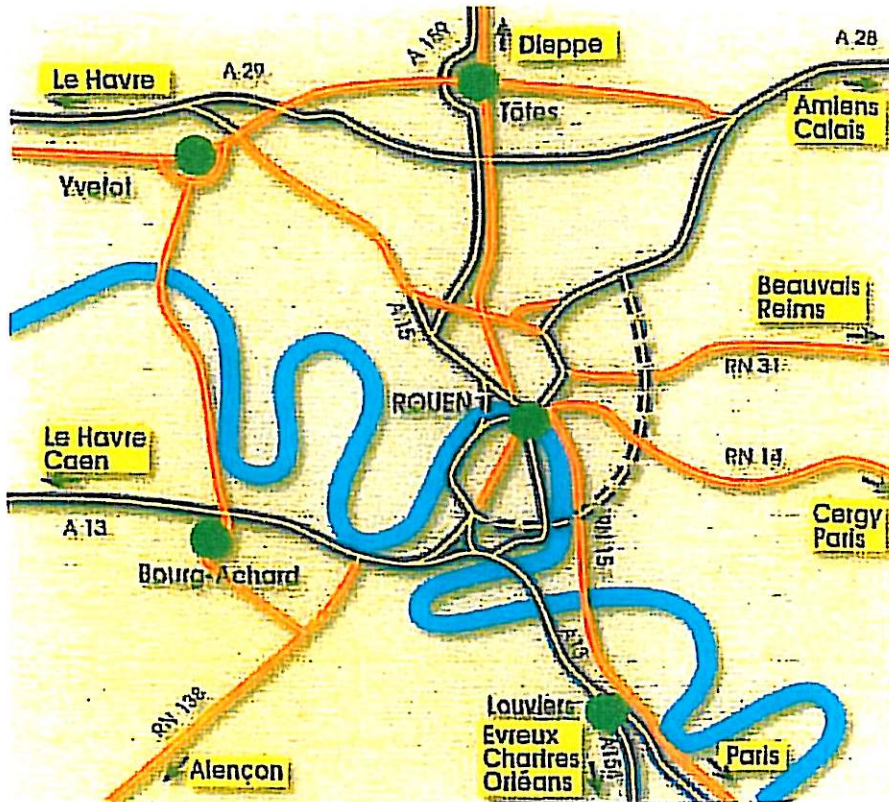

## PLAN D'ACCES CAP-MARINE ROUEN

4/12 Boulevard des Belges

76001 ROUEN CEDEX 1

TEL. : 02 35 98 26 46

BIENVENUE CHEZ CAP-MARINE