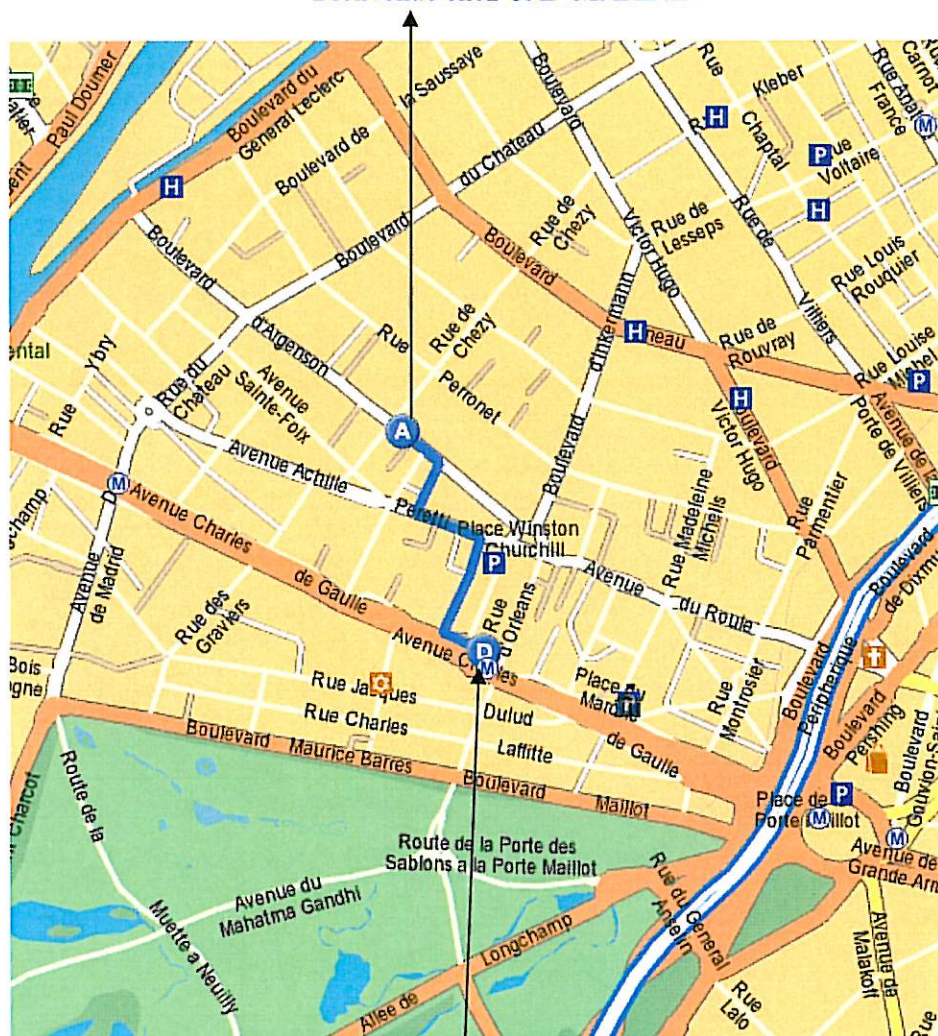

PLAN D'ACCES CAP-MARINE NEUILLY

11 Boulevard Jean MERMOZ
92522 NEUILLY SUR SEINE CEDEX

TEL. : 01 41 92 54 00

Bienvenue chez CAP-MARINE

METRO « LES SABLONS »