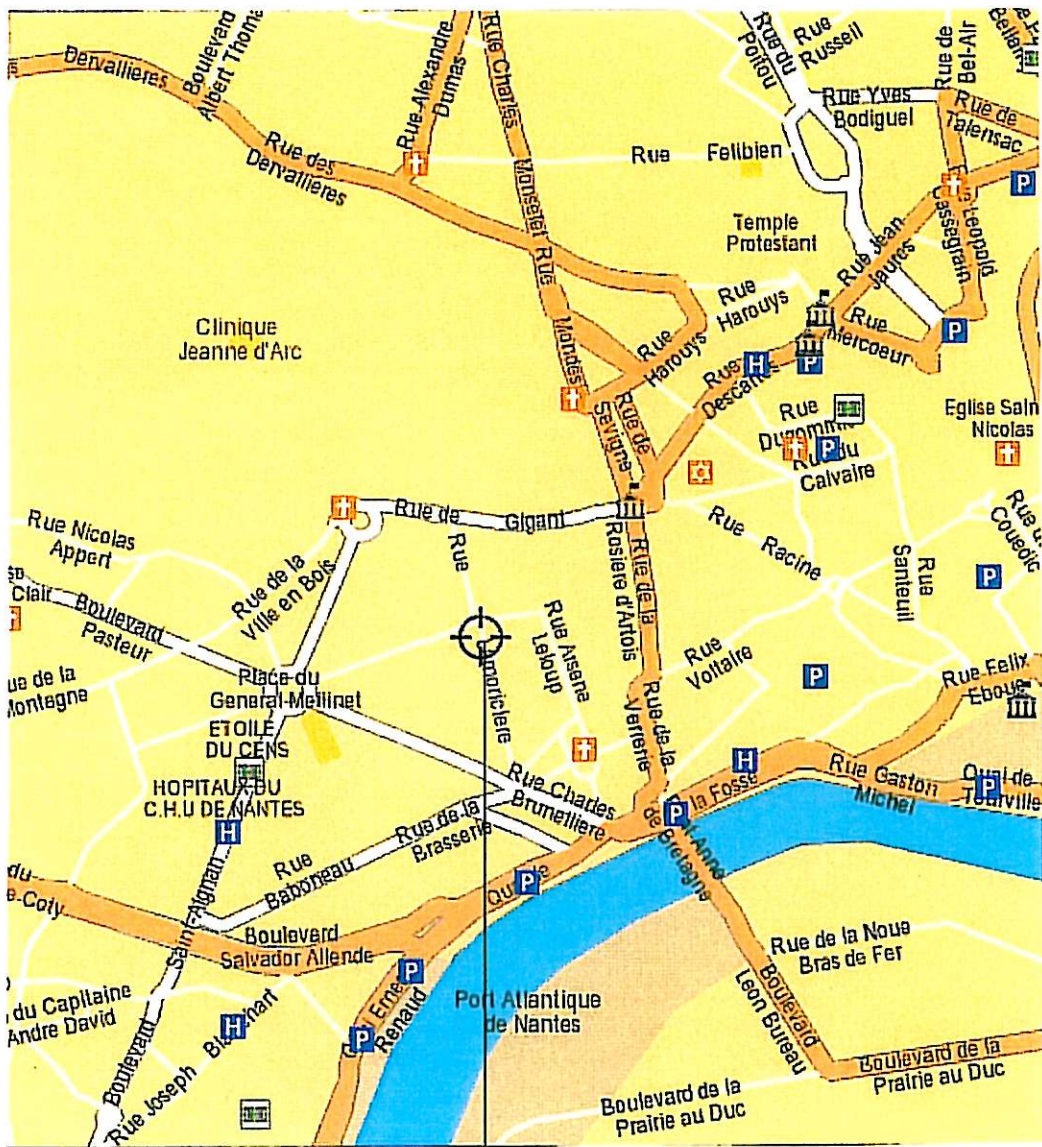

## PLAN D'ACCES CAP-MARINE NANTES

15, rue Lamoricière  
Entrée A - BP 78704

44187 NANTES CEDEX

TEL. : 02 40 69 31 96

BIENVENUE CHEZ CAP-MARINE